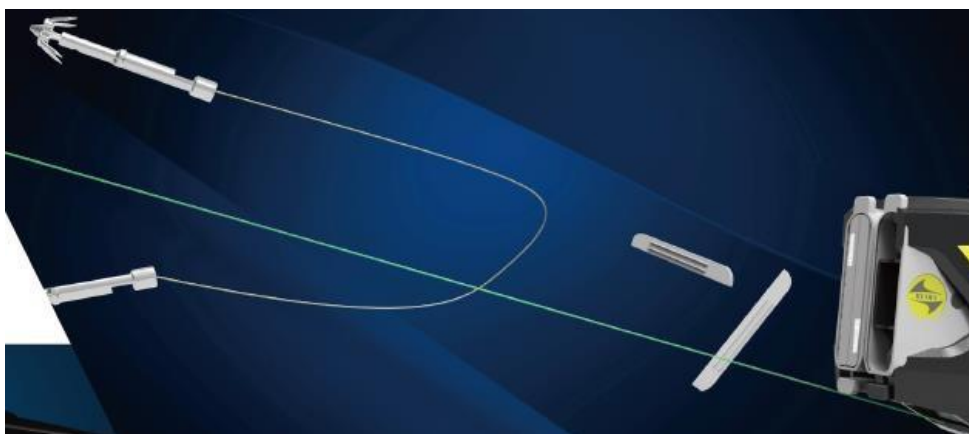

### Cartuchos duales de spray pimienta

Impacta en la cara del objetivo a una distancia de hasta 5 metros.

El objetivo pierde la capacidad de visión y el equilibrio.

### Cartuchos de retención a distancia

Retiene el objetivo a una distancia en torno a 3 metros.

Evita que el objetivo muestre resistencia violenta o que escape corriendo.