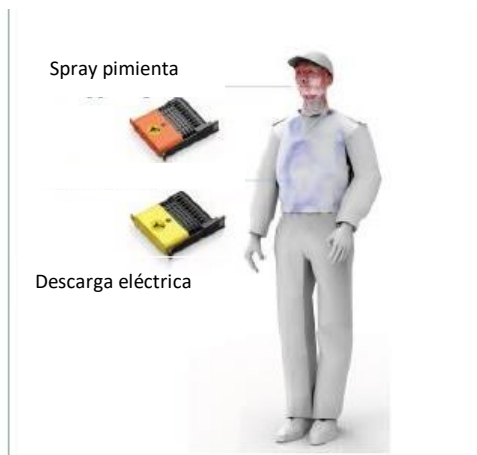

### Cartuchos duales de spray pimienta

Impacta en la cara del objetivo a una distancia de hasta 5 metros.

El objetivo pierde la capacidad de visión y el equilibrio.

### Cartuchos de retención a distancia

Retiene el objetivo a una distancia en torno a 3 metros.

Evita que el objetivo muestre resistencia violenta o que escape corriendo.

### Diferentes combinaciones

Retención remota y spray pimienta

Spray pimienta y descarga eléctrica

Retención remota y descarga eléctrica