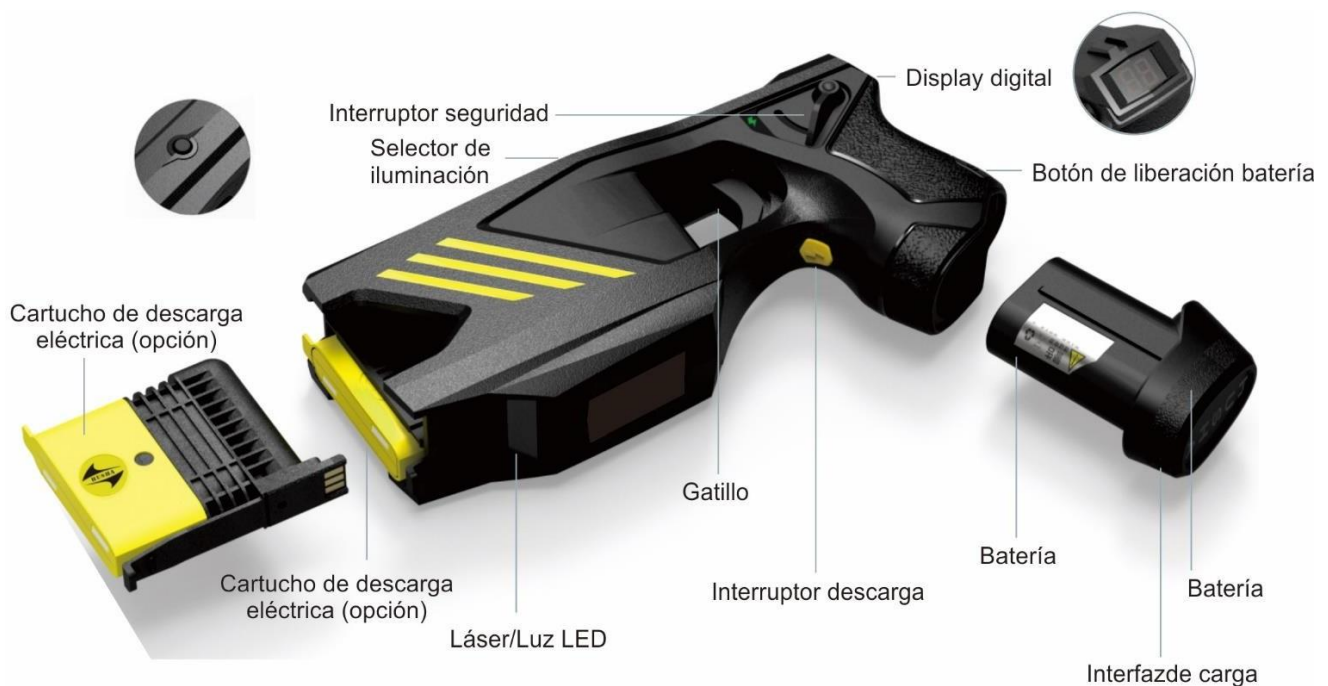

Partes principales